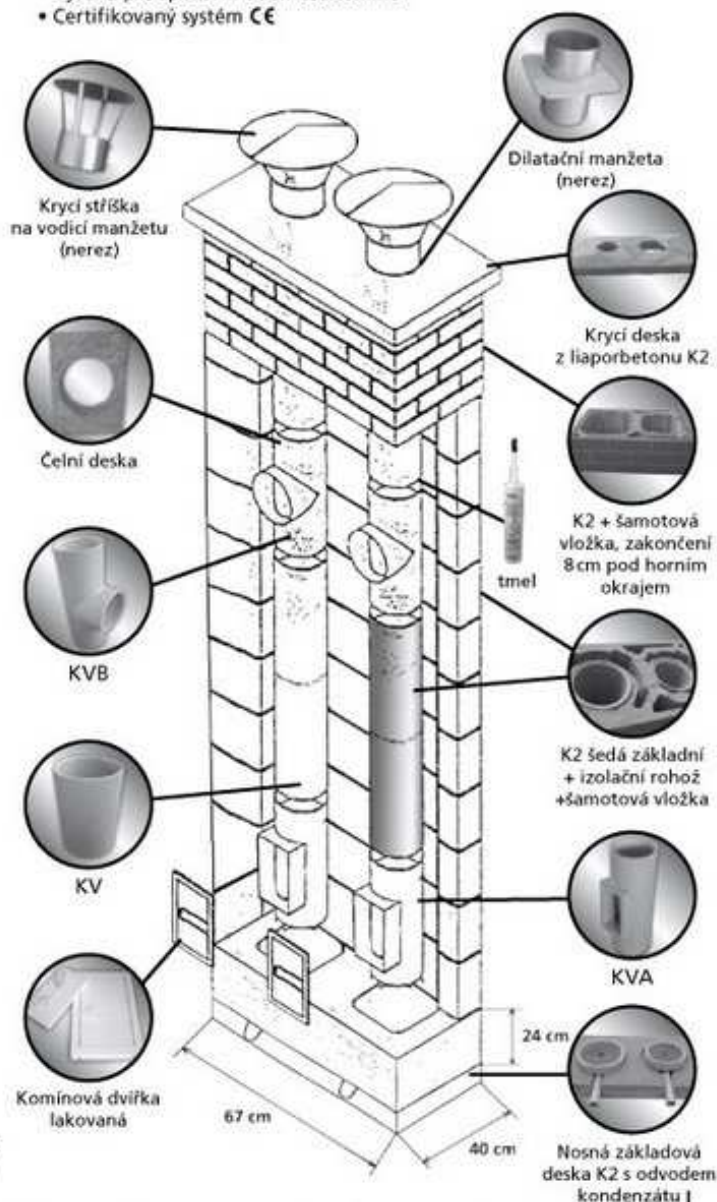

Přednosti:

- Velmi zajímavá cena komínu
- Nízká cena barevné nadstřešní části
- Rychlá montáž komínu
- Komín vhodný pro všechny druhy paliv
- Výborné tepelné izolační vlastnosti kominového pláště
- Dlouhá životnost komínu
- Vysoká protipožární odolnost komínu
- Certifikovaný systém CE