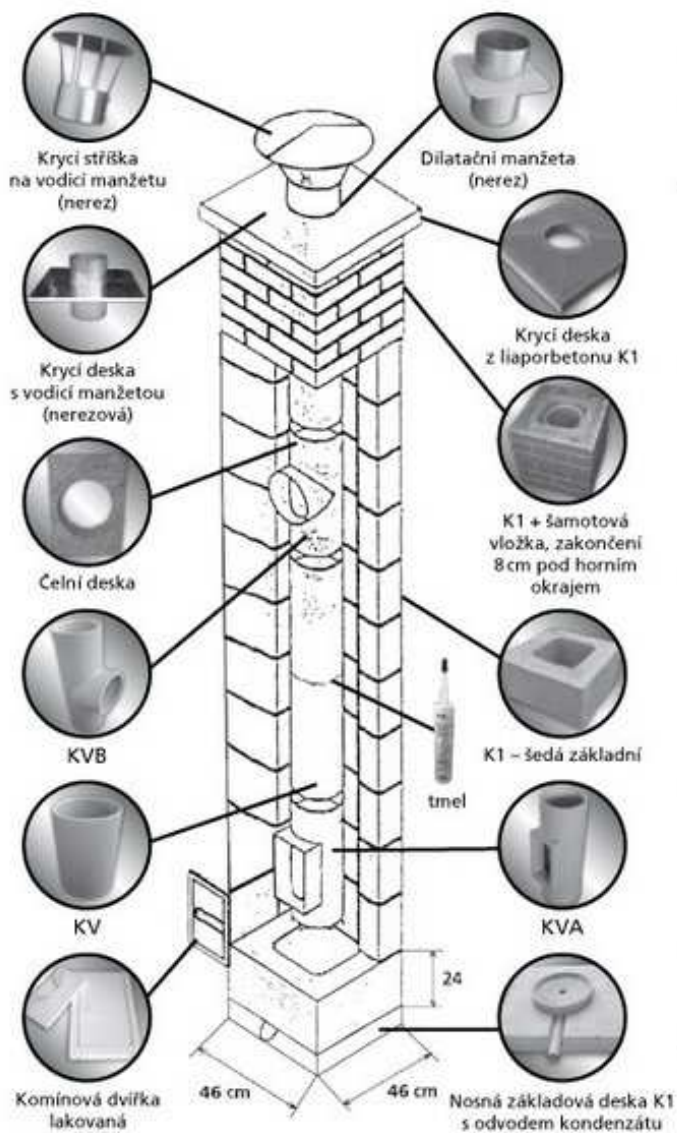

KOMÍNOVÝ SYSTÉM K1, K2 – VEREBEX® CE

Komín je dvousložkový (kominová tvárnice K1 + šamotová vložka). Kominové tvárnice jsou vyrobeny z Liaporu (tepelně izolační kamenivo). Z těchto kominových tvárníc lze navrhovat komíny až do výšky 25 m, které plně vyhovují nízkopodlažní zástavbě. Kominové tvárnice (460x460x240 mm) mají čtvercový otvor se zaoblenými rohy o rozměrech 260x260 mm. Tento rozměr vyhovuje šamotovým vložkám KV, KVA a KVB o průměru do 200 mm. Na spojení kominových vložek používáme kamnářský tmel, kominové tvárnice K1 spojujeme vápenocementovou zdící maltou.

Komín je tříložkový (kominová tvárnice K2 + izolační rohož + šamotová vložka). Kominové tvárnice jsou vyrobeny z Liaporu (tepelně izolační kamenivo). Z těchto kominových tvárníc lze navrhovat komíny až do výšky 25 m, které plně vyhovují nízkopodlažní zástavbě. Kominové tvárnice K2 o rozměru 670x400x240 a průřechu Ø 160, 180, 200. Kombinace: 200/160, 200/140, 180/160, 180/140, 160/160, 160/140, 200/větrací šachta, 180/větrací šachta, 160/větrací šachta, 140/větrací šachta. Na spojení kominových vložek používáme kamnářský tmel, kominové tvárnice K2 spojujeme vápenocementovou zdící maltou.